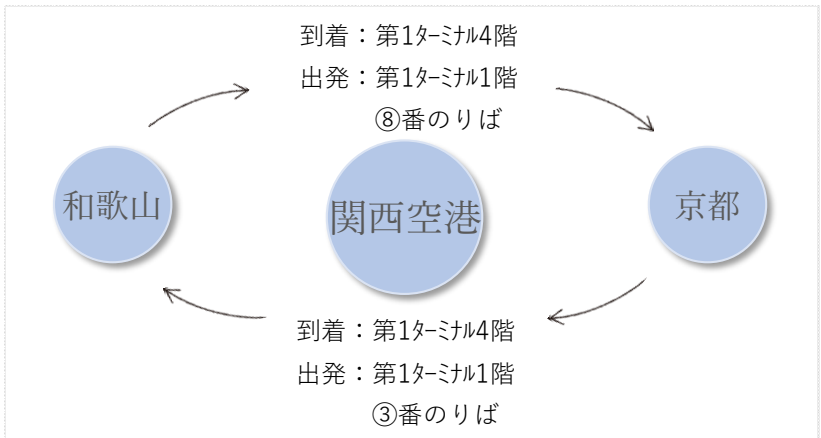

乗り継ぎ割引乗車券

和歌山 ↔ 関西空港 ↔ 京都

時刻表はこちら

発売額

大人	2,700円
小児	1,350円

発売場所

和歌山駅	和歌山駅東口待合券売機
和歌山市内	車内発券
京都	のりば係員もしくはバス車内

予約

和歌山	ご予約なし（先着順）
関西空港	関西空港行きのみ全便予約制(座席指定制) ご予約はTEL:075-682-4400
京都	京阪バス予約センター（9：00～19：00） 「発車オーライネット」からもご予約が可能です。 詳細は京阪バスHPをご確認ください。 (※関西空港発の往復予約除く)

のりば おりば

その他

乗車券は当日のみ有効です。